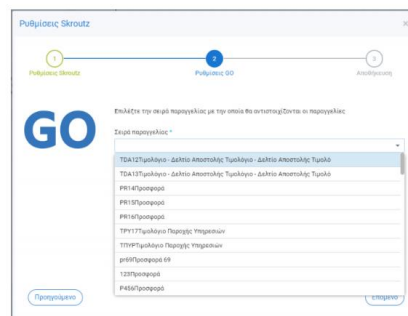

Αυτόματη ενημέρωση για παραγγελίες και στοιχεία πελατών