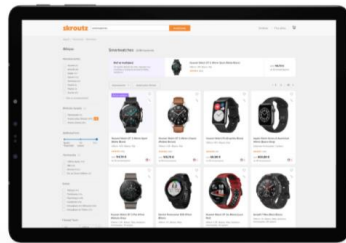

Συνδεθείτε με το πιο δημοφιλές marketplace της ελληνικής αγοράς!

Διεκπεραιώστε όλες τις σχετικές εργασίες και συναλλαγές με τη μεγαλύτερη πλατφόρμα ηλεκτρονικού εμπορίου GO Skrouz Connector, εύκολα, γρήγορα και εντελώς αυτοματοποιημένα!